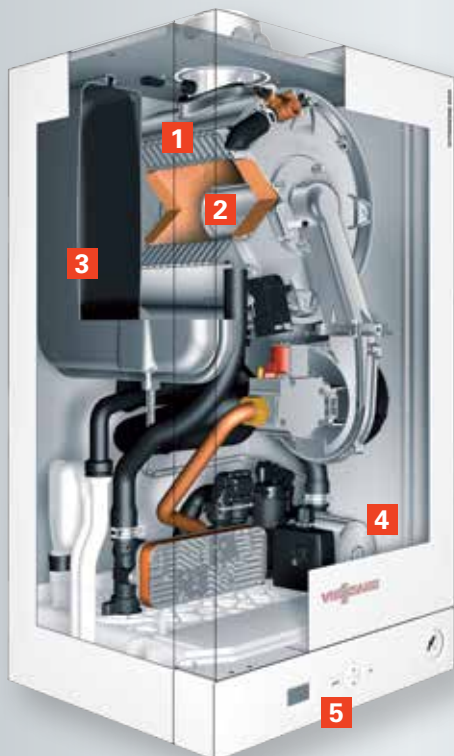

TopInfo

VITODENS 050-W

Zidni gasni kondenzacioni uređaj

Sa kotlom Vitodens 050-W, Viessmann nudi sada cenovno atraktivan zidni gasni kondenzacioni uređaj sa očuvanim kvalitetom. Bogat pripadajući pribor čini Vitodens 050-W podobnim kako za modernizaciju, tako i za novogradnju. Kotao se proizvodi u 2 raspona kapaciteta (6,5-24 kW i 8,8-33 kW) kao kombi uređaj sa integrisanim protočnim grejačem.

Visoko efikasna pumpa, koja štedi struju

Modulišuća visoko efikasna pumpa troši i do 70% manje struje u poređenju sa dosadašnjim pumpama.

Zbog kompaktnih mera i minimalne buke, kotao Vitodens 050-W je idealan za stambene prostore.

VITODENS 050-W

Zidni gasni kondenzacioni uređaj

VIESSMANN

Zidni gasni kondenzacioni kotao Vitodens 050-W

- 1 Inox-Radial izmenjivač toplote od nerđajućeg čelika
- 2 Modulišući Matrix cilindrični gorionik sa mrežicom od nerđajućeg čelika
- 3 Membranska ekspanziona posuda
- 4 Visoko efikasna pumpa
- 5 Digitalna regulacija